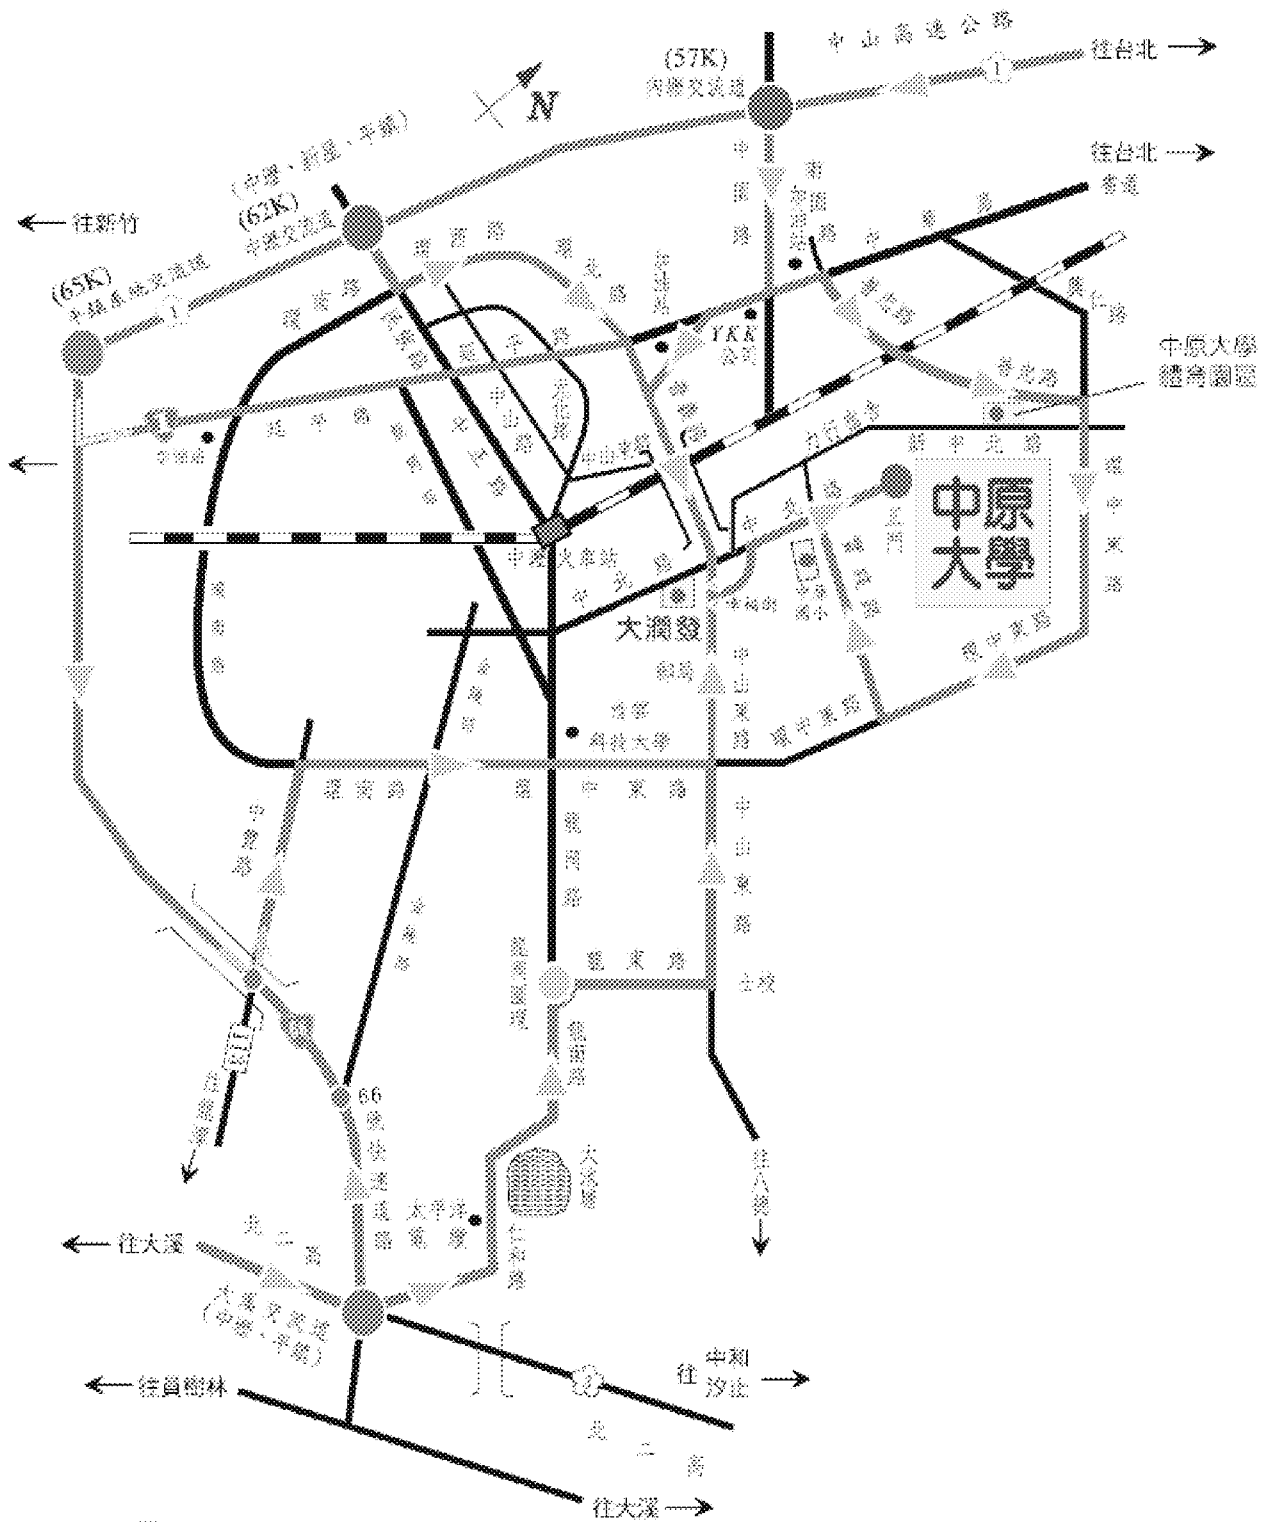

中原大學交通路線及停車指示圖

※請多加利用大眾運輸工具。

(中壢後火車站可騎乘 Ubike 至中原大學張靜愚紀念圖書館前 Ubike 站)